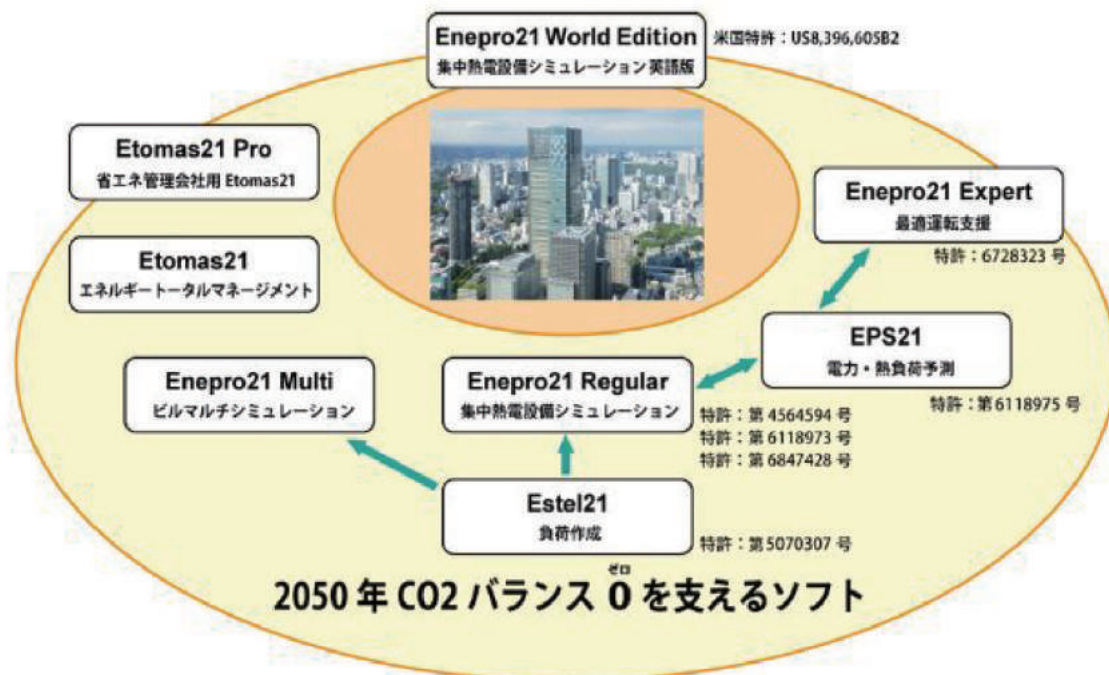

E.I. エンジニアリングの開発ソフト